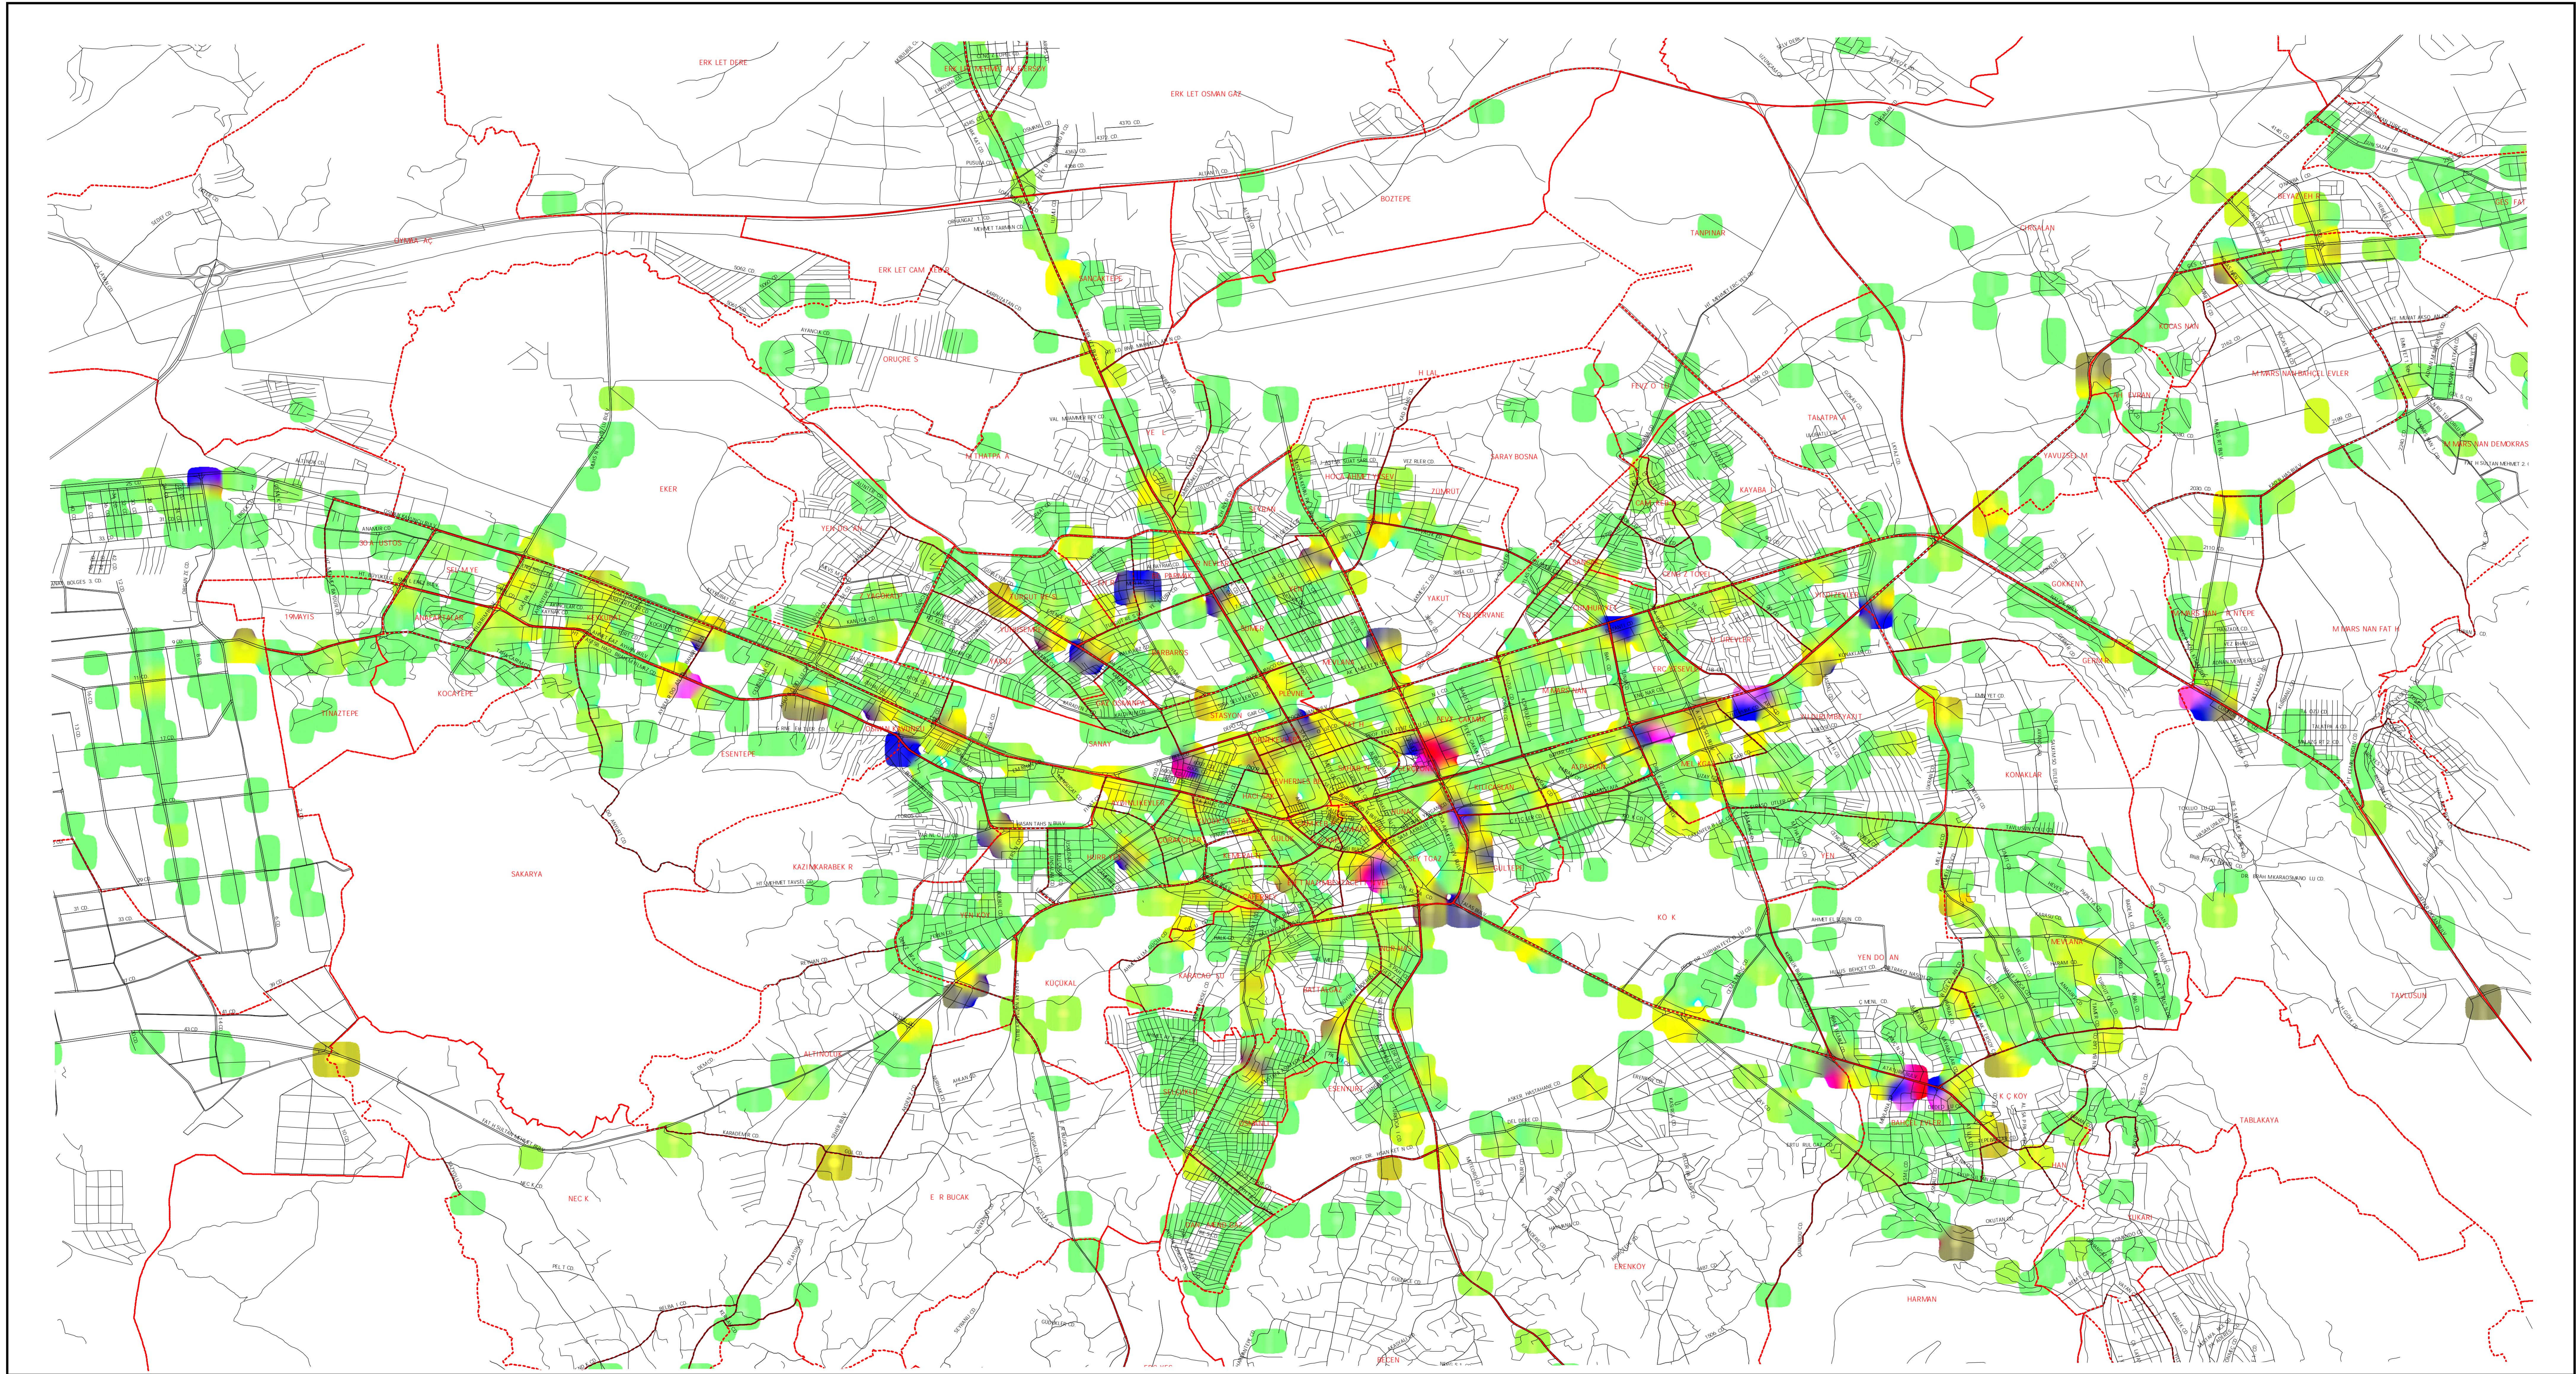

2015 YILI ÇER S NDE KAYSER KENT MERKEZ VE ÇEVRES NDE MEYDANA GELEN TRAFİK KAZALARININ YOL UNLUK ANALİZİ

YOL	Çizgi
MUHALLE SINIRI	Alan
KAZA SAYILARI	
25-26	Red
13-22	Purple
10-13	Yellow
4-9	Green
1-4	Blue